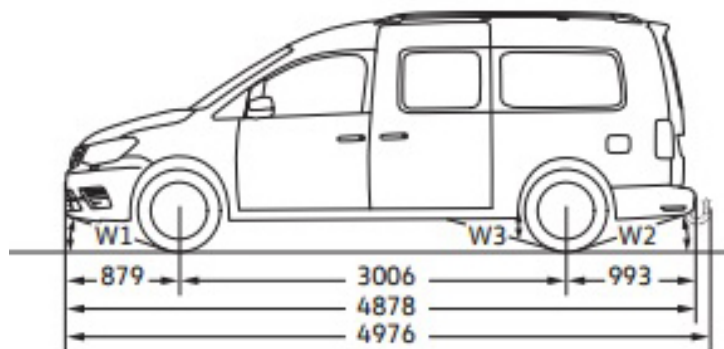

Limit km na den / Celkový možný nájezd

Ceny včetně DPH. Při překročení denního či celkového limitu bude účtován dodatečný poplatek ve výši 4,- Kč za 1 km.

Základní tech. parametry

- Dlouhý rozvor
- 7 míst (6+1)
- 2,0 TDI 110 Kw
- Manuální převodovka