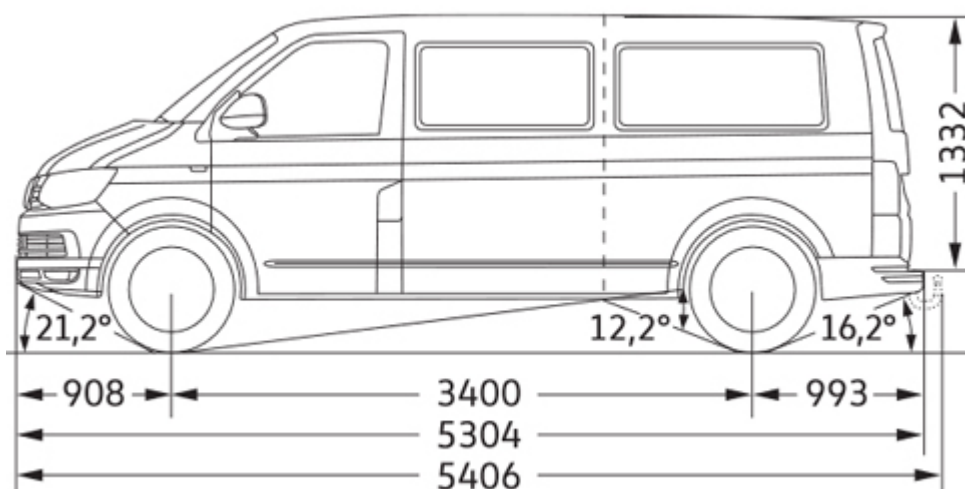

#### Základní tech. parametry

- Dlouhý rozvor
- 8 míst (7+1)
- 2,0 TDI 110 kW
- Délka ložné plochy až 2970 mm
- Užitečná hmotnost až 1240 kg