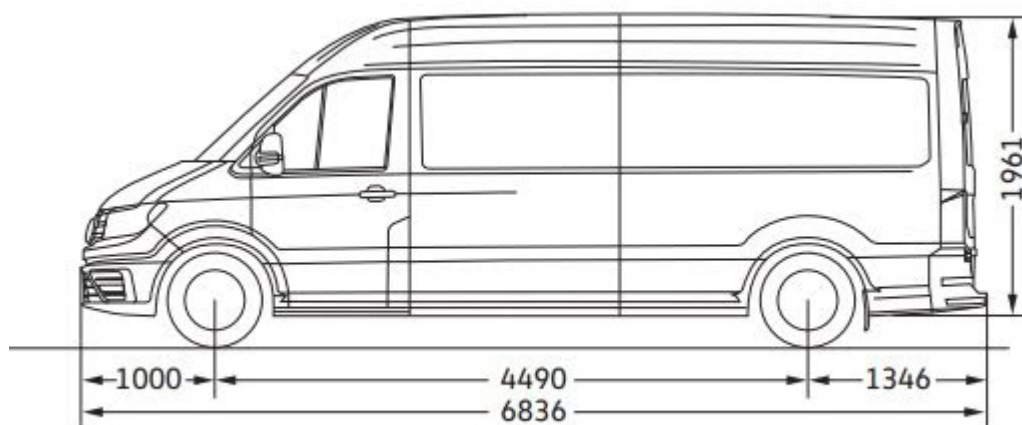

Limit km na den / Celkový možný nájezd

Cena včetně DPH. Při překročení denního či celkového limitu bude účtován dodatečný poplatek ve výši 4,- Kč za 1 km.

Základní tech. parametry

- Dlouhý rozvor
- 3 místa (2+1)
- Přední pohon
- Barva bílá
- Délka ložné plochy 4300 mm
- Celková hmotnost do 3500 kg
- Vnitřní výška vozidla 1961 mm
- Výška zadních dveří 1840 mm