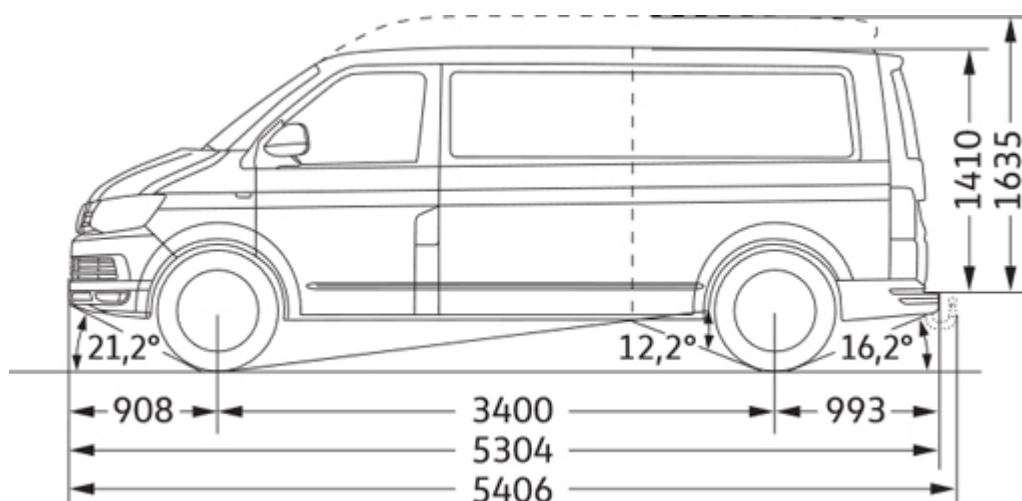

Limit km na den / Celkový možný nájezd

Cena včetně DPH. Při překročení denního či celkového limitu bude účtován dodatečný poplatek ve výši 4,- Kč za 1 km.

Základní technické parametry

- Dlouhý rozvor
- 9 míst (8+1)
- 2,0 TDI 110 kW
- Délka ložné plochy až 2970 mm
- Užitečná hmotnost až 1240 kg
- Barva bílá